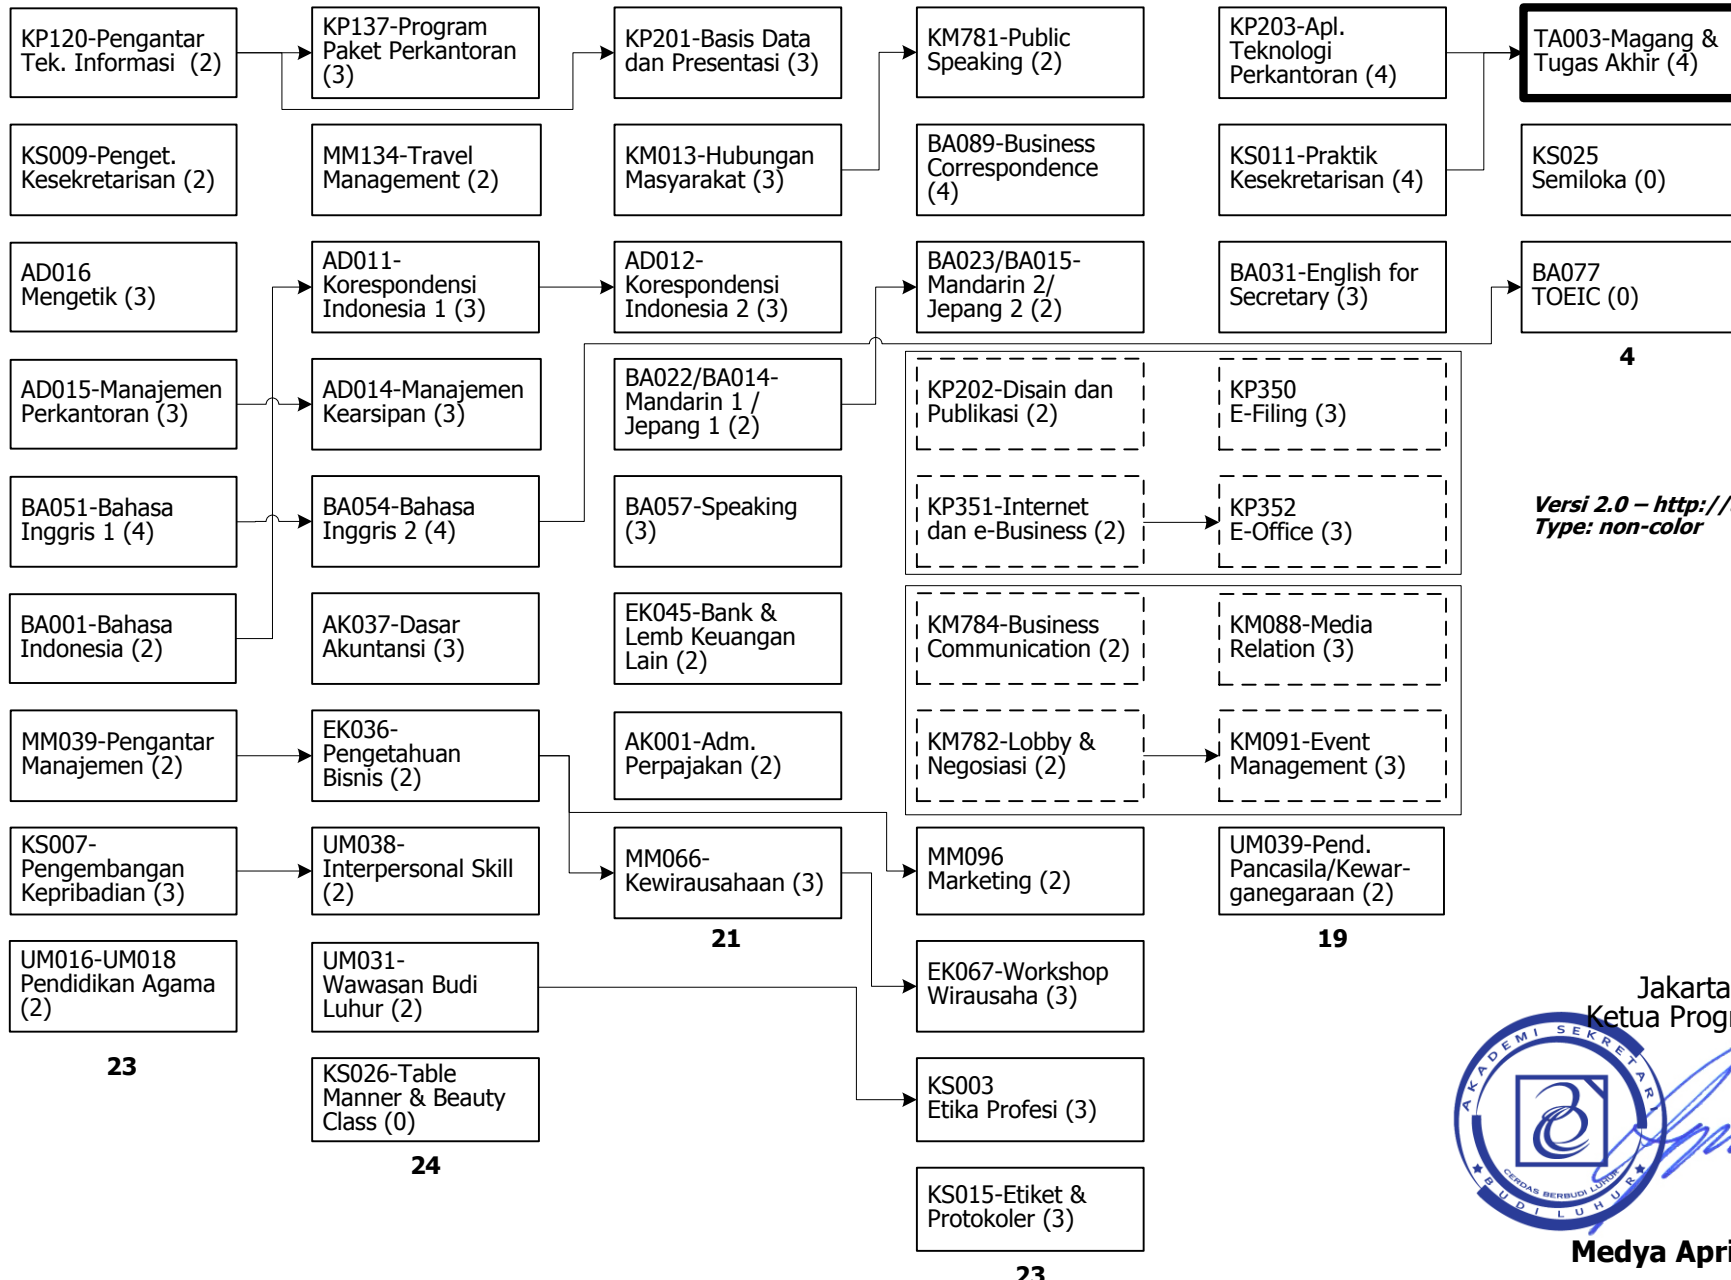

BAGAN PRASYARAT MATA KULIAH AKADEMI SEKRETARI BUDI LUHUR

Berlaku bagi angkatan 2010 dan setelahnya

Versi 2.0 – <http://astri.budiluhur.ac.id>
Type: non-color

Jakarta, Oktober 2011
Ketua Program Studi Sekretaris

Medya Apriliansyah, SE, M.Si

Muatan Administrasi & Kesekretarisan
 Muatan Bahasa

Muatan Ekonomi/Bisnis
 Muatan Etika, Moral & Kepribadian

Peminatan Office Automation | Peminatan MICE