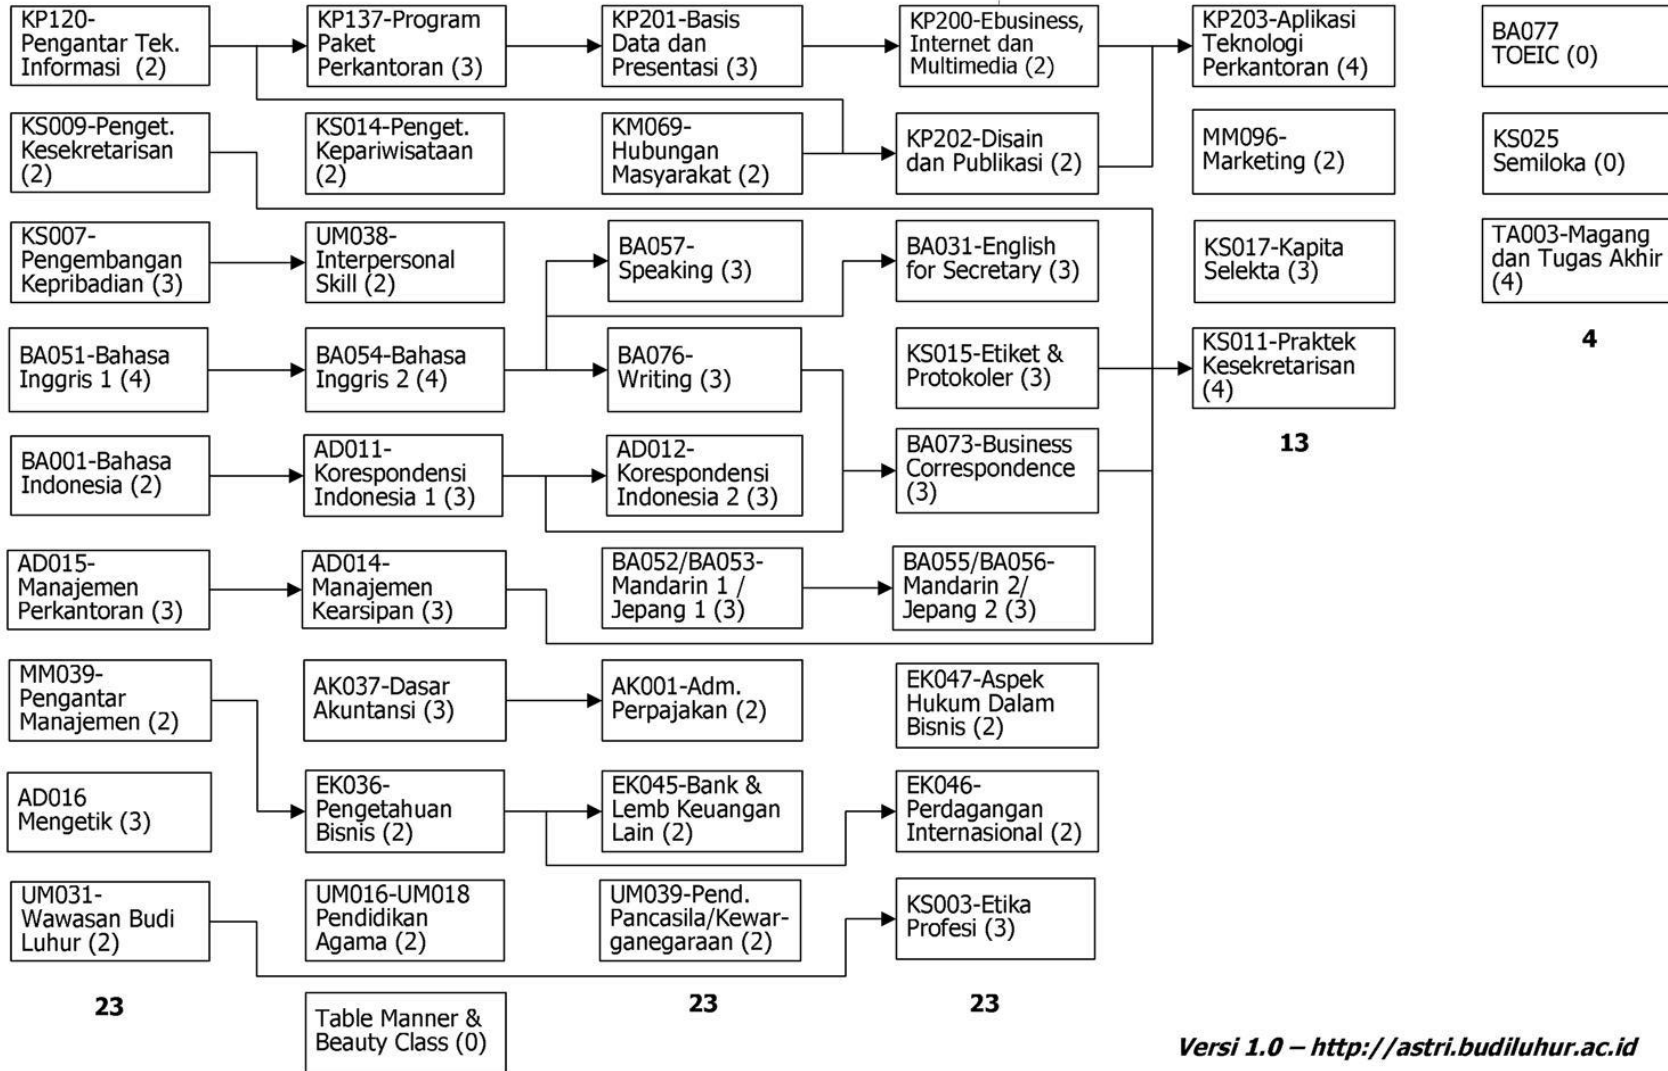

**BAGAN PRASYARAT MATA KULIAH
AKADEMI SEKRETARI BUDI LUHUR**

Berlaku bagi angkatan 2007, 2008 dan 2009

Versi 1.0 – <http://astri.budiluhur.ac.id>

Muatan Etika & Moral

Muatan Administrasi

Muatan Bahasa

Muatan Teknologi Informasi